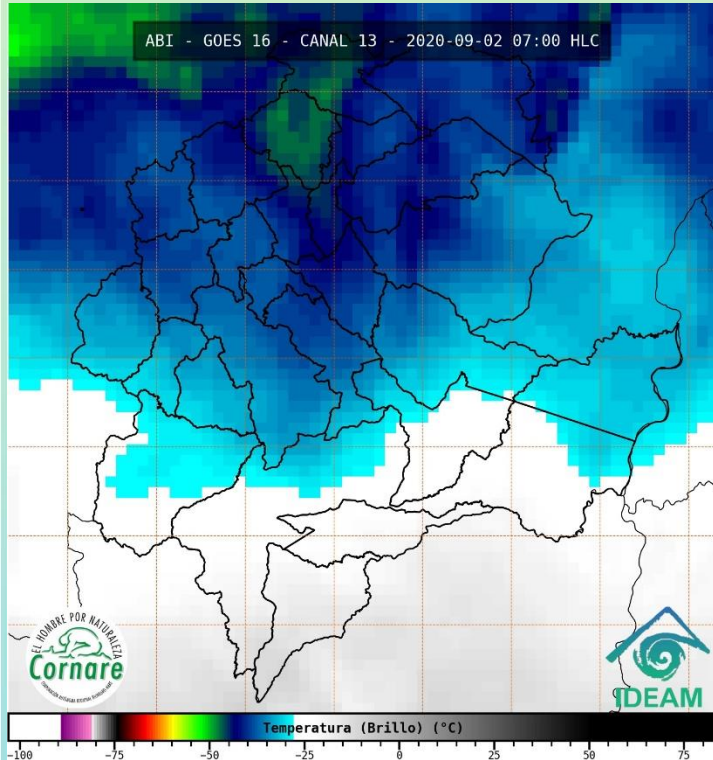

BOLETÍN DE CONDICIONES Y ALERTAS HIDROMETEOROLÓGICAS DE CORNARE

CENTRO DE MONITOREO
Y ALERTAS CORNARE

No. 138

El Santuario (Antioquia), Miércoles 02 de Septiembre de 2020. Hora de actualización 07:30 HLC
Observación: El presente informe puede ser corregido y/o actualizado en el futuro.
No representa una certificación oficial del IDEAM

Condiciones Meteorológicas Actuales

Durante la noche y madrugada se presentaron precipitaciones moderadas a fuertes en los municipios de Porce Nus, subregiones de Aguas, Bosque, Páramo y sectores dispersos del Valle de San Nicolás.

En el transcurso de la mañana se espera cielo parcialmente nublado con lluvias en la región.

Al Cierre del boletín se presenta niebla en el Valle de San Nicolás, con lluvias ligeras y dispersas en la jurisdicción de Cornare.